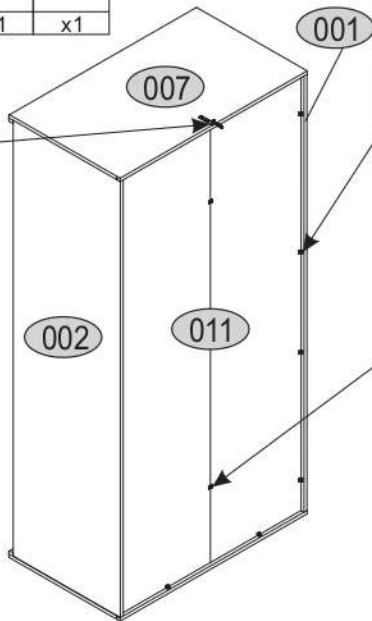

CONRAD 2D (skříň)

KÓD	ROZMĚR			BALÍČEK	
	ROZMĚR	ROZMĚR	ROZMĚR		
001	2048	583	16	1	2/3
002	2048	583	16	1	2/3
003	2010	505	16/22	1	3/3
004	2010	505	16/22	1	3/3
005	984	561	16	2	1/3
006	1018	606	16/32	1	1/3
007	1018	606	16/32	1	1/3
011	2066	501	2,5	2	2/3
013	979	30	16	1	1/3
PŘÍSLUŠENSTVÍ				1	1/3

5

6

7

8

9

p25	l2	n260.01	n14	f3	p17
x16	x12	x2	x1	x1	x1

11

s2
x12