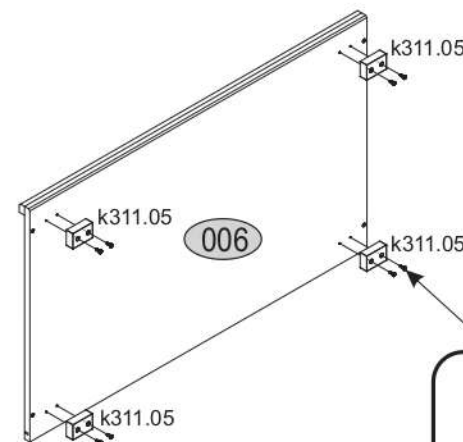

CONRAD 2D (skříň)

KÓD	ROZMĚR			BALÍČEK	
	ROZMĚR	ROZMĚR	ROZMĚR		
001	2048	583	16	1	2/3
002	2048	583	16	1	2/3
003	2010	505	16/22	1	3/3
004	2010	505	16/22	1	3/3
005	984	561	16	2	1/3
006	1018	606	16/32	1	1/3
007	1018	606	16/32	1	1/3
011	2066	501	2,5	2	2/3
013	979	30	16	1	1/3
PŘÍSLUŠENSTVÍ				1	1/3

1	r1 x8	r16 x4	f1 x12
----------	-----------------	------------------	------------------

2	a144 x6	p25 x12	c46 x2	p9 x4
----------	-------------------	-------------------	------------------	-----------------

3	r16 x8	b119 x6	f1 x12	r1 x4	n301 x2	p25 x4
----------	------------------	-------------------	------------------	-----------------	-------------------	------------------

4	k311.05 x4	p18 x8
----------	----------------------	------------------