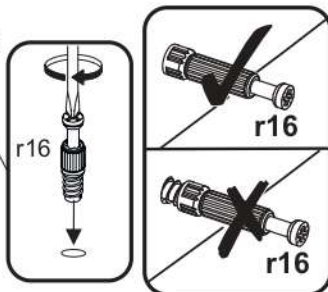

CONRAD 2D (skříň)

KÓD	ROZMĚR			BALÍČEK	
	ROZMĚR	ROZMĚR	ROZMĚR		
001	2048	583	16	1	2/3
002	2048	583	16	1	2/3
003	2010	505	16/22	1	3/3
004	2010	505	16/22	1	3/3
005	984	561	16	2	1/3
006	1018	606	16/32	1	1/3
007	1018	606	16/32	1	1/3
011	2066	501	2,5	2	2/3
013	979	30	16	1	1/3
PŘÍSLUŠENSTVÍ				1	1/3

<p>4x e1 Ø7x50</p> 	<p>24x f1 Ø8x30</p> 	<p>1x f3</p> 	<p>1x n14</p> 
<p>1x p17 Ø6x50</p> 	<p>32x p25 Ø3.5x16</p> 	<p>12x r1 15x12</p> 	<p>12x r16 Ø5x24</p> 
<p>12x s2</p> 	<p>1x z1</p> 	<p>4x p9</p> 	<p>8x p18</p> 
<p>2x n260.01</p> 	<p>4x k311.05</p> 	<p>2x c46</p> 	<p>12x l2</p> 
<p>6x a144</p> 	<p>6x b119</p> 	<p>2x n301</p> 	

1	r1 x8	r16 x4	f1 x12
----------	-----------------	------------------	------------------

2	a144 x6	p25 x12	c46 x2	p9 x4
----------	-------------------	-------------------	------------------	-----------------