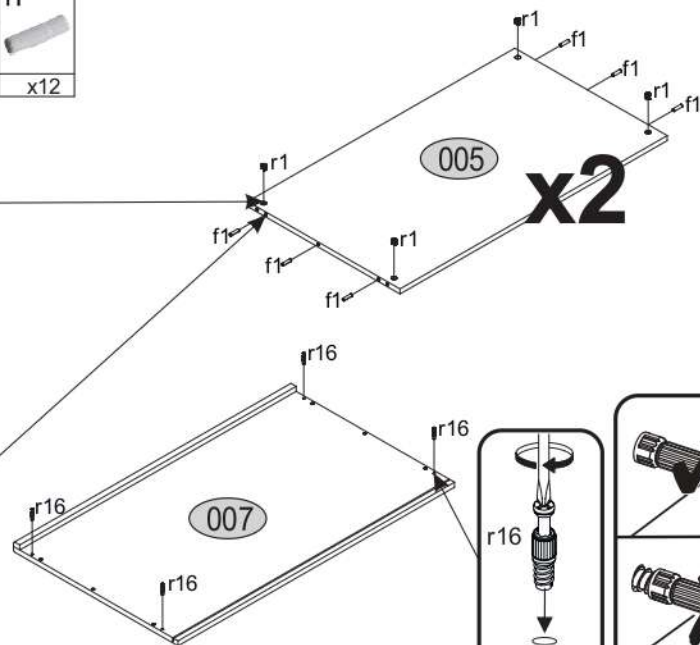

CONRAD 2D (skříň)

KÓD	ROZMĚR			BALÍČEK	
	ROZMĚR	ROZMĚR	ROZMĚR		
001	2048	583	16	1	2/3
002	2048	583	16	1	2/3
003	2010	505	16/22	1	3/3
004	2010	505	16/22	1	3/3
005	984	561	16	2	1/3
006	1018	606	16/32	1	1/3
007	1018	606	16/32	1	1/3
011	2066	501	2,5	2	2/3
013	979	30	16	1	1/3
PŘÍSLUŠENSTVÍ				1	1/3

<p>4x e1 Ø7x50</p> 	<p>24x f1 Ø8x30</p> 	<p>1x f3</p> 	<p>1x n14</p> 
<p>1x p17 Ø6x50</p> 	<p>32x p25 Ø3.5x16</p> 	<p>12x r1 15x12</p> 	<p>12x r16 Ø5x24</p> 
<p>12x s2</p> 	<p>1x z1</p> 	<p>4x p9</p> 	<p>8x p18</p> 
<p>2x n260.01</p> 	<p>4x k311.05</p> 	<p>2x c46</p> 	<p>12x l2</p> 
<p>6x a144</p> 	<p>6x b119</p> 	<p>2x n301</p> 	

1	r1 x8	r16 x4	f1 x12
----------	-----------------	------------------	------------------

2	a144 x6	p25 x12	c46 x2	p9 x4
----------	-------------------	-------------------	------------------	-----------------