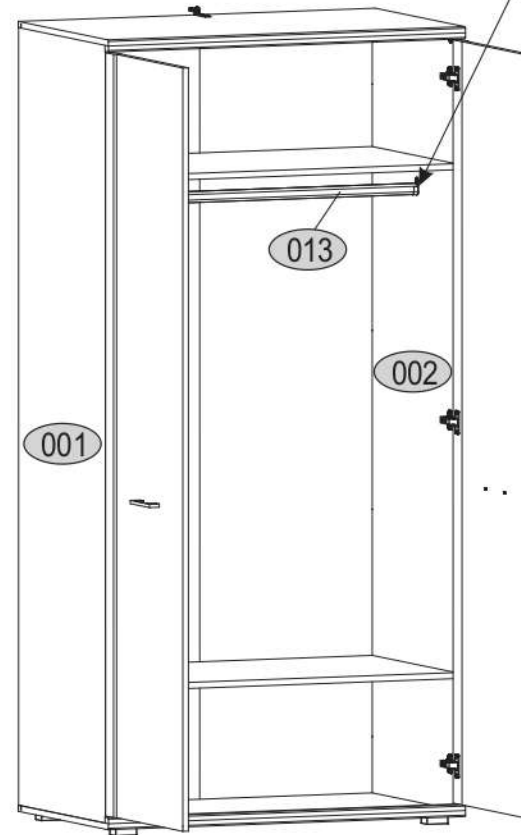

CONRAD 2D (skříň)

KÓD	ROZMĚR			BALÍČEK	
	ROZMĚR	ROZMĚR	ROZMĚR		
001	2048	583	16	1	2/3
002	2048	583	16	1	2/3
003	2010	505	16/22	1	3/3
004	2010	505	16/22	1	3/3
005	984	561	16	2	1/3
006	1018	606	16/32	1	1/3
007	1018	606	16/32	1	1/3
011	2066	501	2,5	2	2/3
013	979	30	16	1	1/3
PŘÍSLUŠENSTVÍ				1	1/3

5

6

7

8

9

p25	l2	n260.01	n14	f3	p17
x16	x12	x2	x1	x1	x1

11

s2
x12