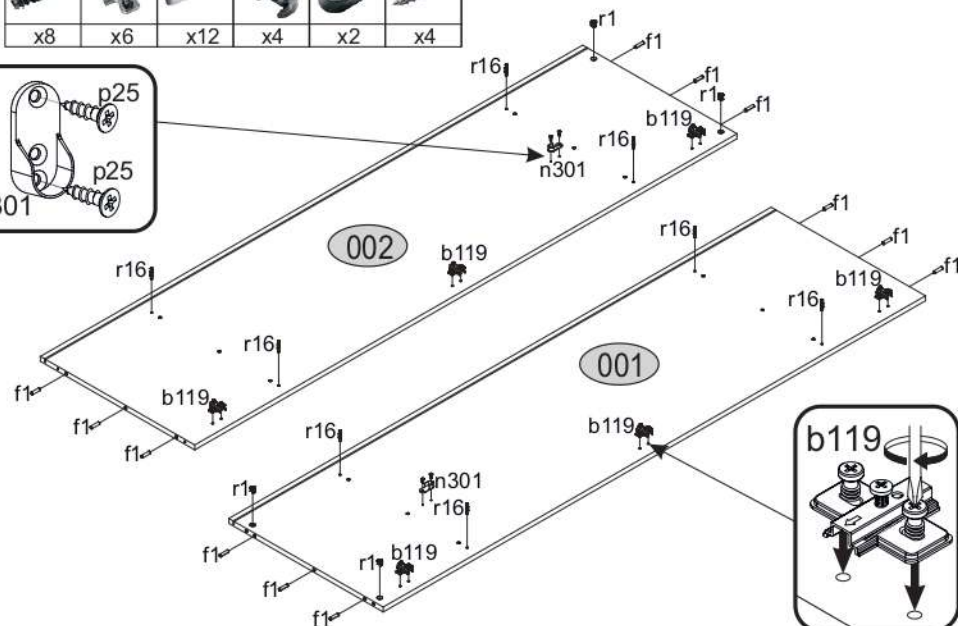

CONRAD 2D (skříň)

KÓD	ROZMĚR			BALÍČEK	
	ROZMĚR	ROZMĚR	ROZMĚR		
001	2048	583	16	1	2/3
002	2048	583	16	1	2/3
003	2010	505	16/22	1	3/3
004	2010	505	16/22	1	3/3
005	984	561	16	2	1/3
006	1018	606	16/32	1	1/3
007	1018	606	16/32	1	1/3
011	2066	501	2,5	2	2/3
013	979	30	16	1	1/3
PŘÍSLUŠENSTVÍ				1	1/3

<p>4x e1 Ø7x50</p> 	<p>24x f1 Ø8x30</p> 	<p>1x f3</p> 	<p>1x n14</p> 
<p>1x p17 Ø6x50</p> 	<p>32x p25 Ø3.5x16</p> 	<p>12x r1 15x12</p> 	<p>12x r16 Ø5x24</p> 
<p>12x s2</p> 	<p>1x z1</p> 	<p>4x p9</p> 	<p>8x p18</p> 
<p>2x n260.01</p> 	<p>4x k311.05</p> 	<p>2x c46</p> 	<p>12x l2</p> 
<p>6x a144</p> 	<p>6x b119</p> 	<p>2x n301</p> 	

1	r1 x8	r16 x4	f1 x12
----------	-----------------	------------------	------------------

2	a144 x6	p25 x12	c46 x2	p9 x4
----------	-------------------	-------------------	------------------	-----------------

3	r16 x8	b119 x6	f1 x12	r1 x4	n301 x2	p25 x4
----------	------------------	-------------------	------------------	-----------------	-------------------	------------------

4	k311.05 x4	p18 x8
----------	----------------------	------------------