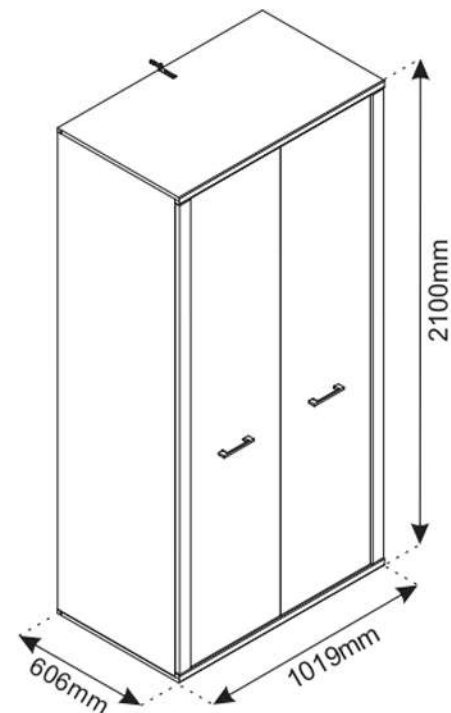

CONRAD 2D (skříň)

KÓD	ROZMĚR			BALÍČEK	
	ROZMĚR	ROZMĚR	ROZMĚR		
001	2048	583	16	1	2/3
002	2048	583	16	1	2/3
003	2010	505	16/22	1	3/3
004	2010	505	16/22	1	3/3
005	984	561	16	2	1/3
006	1018	606	16/32	1	1/3
007	1018	606	16/32	1	1/3
011	2066	501	2,5	2	2/3
013	979	30	16	1	1/3
PŘÍSLUŠENSTVÍ				1	1/3

<p>4x e1 Ø7x50</p> 	<p>24x f1 Ø8x30</p> 	<p>1x f3</p> 	<p>1x n14</p> 
<p>1x p17 Ø6x50</p> 	<p>32x p25 Ø3.5x16</p> 	<p>12x r1 15x12</p> 	<p>12x r16 Ø5x24</p> 
<p>12x s2</p> 	<p>1x z1</p> 	<p>4x p9</p> 	<p>8x p18</p> 
<p>2x n260.01</p> 	<p>4x k311.05</p> 	<p>2x c46</p> 	<p>12x l2</p> 
<p>6x a144</p> 	<p>6x b119</p> 	<p>2x n301</p> 	

1	r1 x8	r16 x4	f1 x12
----------	-----------------	------------------	------------------

2	a144 x6	p25 x12	c46 x2	p9 x4
----------	-------------------	-------------------	------------------	-----------------