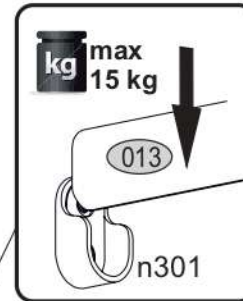

CONRAD 2D (skříň)

KÓD	ROZMĚR			BALÍČEK	
	ROZMĚR	ROZMĚR	ROZMĚR		
001	2048	583	16	1	2/3
002	2048	583	16	1	2/3
003	2010	505	16/22	1	3/3
004	2010	505	16/22	1	3/3
005	984	561	16	2	1/3
006	1018	606	16/32	1	1/3
007	1018	606	16/32	1	1/3
011	2066	501	2,5	2	2/3
013	979	30	16	1	1/3
PŘÍSLUŠENSTVÍ				1	1/3

5

6

7

8

9

p25	l2	n260.01	n14	f3	p17
x16	x12	x2	x1	x1	x1

11

s2
x12