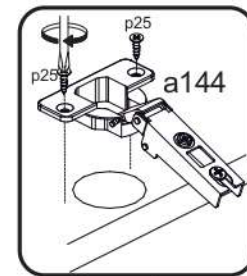

CONRAD 2D (skříň)

KÓD	ROZMĚR			BALÍČEK	
	ROZMĚR	ROZMĚR	ROZMĚR		
001	2048	583	16	1	2/3
002	2048	583	16	1	2/3
003	2010	505	16/22	1	3/3
004	2010	505	16/22	1	3/3
005	984	561	16	2	1/3
006	1018	606	16/32	1	1/3
007	1018	606	16/32	1	1/3
011	2066	501	2,5	2	2/3
013	979	30	16	1	1/3
PŘÍSLUŠENSTVÍ				1	1/3

<p>4x e1 Ø7x50</p> 	<p>24x f1 Ø8x30</p> 	<p>1x f3</p> 	<p>1x n14</p> 
<p>1x p17 Ø6x50</p> 	<p>32x p25 Ø3.5x16</p> 	<p>12x r1 15x12</p> 	<p>12x r16 Ø5x24</p> 
<p>12x s2</p> 	<p>1x z1</p> 	<p>4x p9</p> 	<p>8x p18</p> 
<p>2x n260.01</p> 	<p>4x k311.05</p> 	<p>2x c46</p> 	<p>12x l2</p> 
<p>6x a144</p> 	<p>6x b119</p> 	<p>2x n301</p> 	

1	r1 x8	r16 x4	f1 x12
----------	-----------------	------------------	------------------

2	a144 x6	p25 x12	c46 x2	p9 x4
----------	-------------------	-------------------	------------------	-----------------

3	r16 x8	b119 x6	f1 x12	r1 x4	n301 x2	p25 x4
----------	------------------	-------------------	------------------	-----------------	-------------------	------------------

4	k311.05 x4	p18 x8
----------	----------------------	------------------