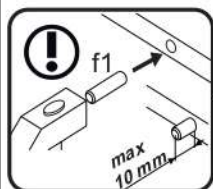

CONRAD 2D (skříň)

KÓD	ROZMĚR			BALÍČEK	
	ROZMĚR	ROZMĚR	ROZMĚR		
001	2048	583	16	1	2/3
002	2048	583	16	1	2/3
003	2010	505	16/22	1	3/3
004	2010	505	16/22	1	3/3
005	984	561	16	2	1/3
006	1018	606	16/32	1	1/3
007	1018	606	16/32	1	1/3
011	2066	501	2,5	2	2/3
013	979	30	16	1	1/3
PŘÍSLUŠENSTVÍ				1	1/3

<p>4x e1 Ø7x50</p> 	<p>24x f1 Ø8x30</p> 	<p>1x f3</p> 	<p>1x n14</p> 
<p>1x p17 Ø6x50</p> 	<p>32x p25 Ø3.5x16</p> 	<p>12x r1 15x12</p> 	<p>12x r16 Ø5x24</p> 
<p>12x s2</p> 	<p>1x z1</p> 	<p>4x p9</p> 	<p>8x p18</p> 
<p>2x n260.01</p> 	<p>4x k311.05</p> 	<p>2x c46</p> 	<p>12x l2</p> 
<p>6x a144</p> 	<p>6x b119</p> 	<p>2x n301</p> 	

1	r1 x8	r16 x4	f1 x12
----------	-----------------	------------------	------------------

2	a144 x6	p25 x12	c46 x2	p9 x4
----------	-------------------	-------------------	------------------	-----------------