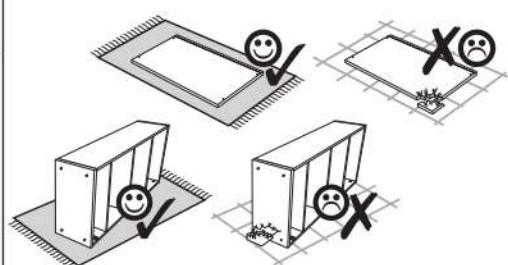

CONRAD 2D (skříň)

KÓD	ROZMĚR			BALÍČEK	
	ROZMĚR	ROZMĚR	ROZMĚR		
001	2048	583	16	1	2/3
002	2048	583	16	1	2/3
003	2010	505	16/22	1	3/3
004	2010	505	16/22	1	3/3
005	984	561	16	2	1/3
006	1018	606	16/32	1	1/3
007	1018	606	16/32	1	1/3
011	2066	501	2,5	2	2/3
013	979	30	16	1	1/3
PŘÍSLUŠENSTVÍ				1	1/3

<p>4x e1 Ø7x50</p> 	<p>24x f1 Ø8x30</p> 	<p>1x f3</p> 	<p>1x n14</p> 
<p>1x p17 Ø6x50</p> 	<p>32x p25 Ø3.5x16</p> 	<p>12x r1 15x12</p> 	<p>12x r16 Ø5x24</p> 
<p>12x s2</p> 	<p>1x z1</p> 	<p>4x p9</p> 	<p>8x p18</p> 
<p>2x n260.01</p> 	<p>4x k311.05</p> 	<p>2x c46</p> 	<p>12x l2</p> 
<p>6x a144</p> 	<p>6x b119</p> 	<p>2x n301</p> 	

1	r1 x8	r16 x4	f1 x12
----------	-----------------	------------------	------------------

2	a144 x6	p25 x12	c46 x2	p9 x4
----------	-------------------	-------------------	------------------	-----------------