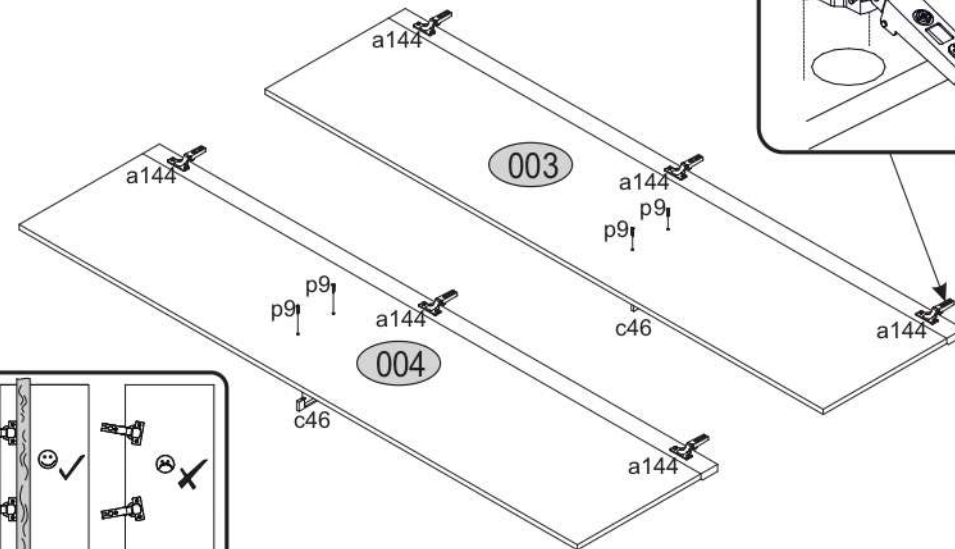

CONRAD 2D (skříň)

KÓD	ROZMĚR			BALÍČEK	
	ROZMĚR	ROZMĚR	ROZMĚR		
001	2048	583	16	1	2/3
002	2048	583	16	1	2/3
003	2010	505	16/22	1	3/3
004	2010	505	16/22	1	3/3
005	984	561	16	2	1/3
006	1018	606	16/32	1	1/3
007	1018	606	16/32	1	1/3
011	2066	501	2,5	2	2/3
013	979	30	16	1	1/3
PŘÍSLUŠENSTVÍ				1	1/3

<p>4x e1 Ø7x50</p> 	<p>24x f1 Ø8x30</p> 	<p>1x f3</p> 	<p>1x n14</p> 
<p>1x p17 Ø6x50</p> 	<p>32x p25 Ø3.5x16</p> 	<p>12x r1 15x12</p> 	<p>12x r16 Ø5x24</p> 
<p>12x s2</p> 	<p>1x z1</p> 	<p>4x p9</p> 	<p>8x p18</p> 
<p>2x n260.01</p> 	<p>4x k311.05</p> 	<p>2x c46</p> 	<p>12x l2</p> 
<p>6x a144</p> 	<p>6x b119</p> 	<p>2x n301</p> 	

1	r1 x8	r16 x4	f1 x12
----------	-----------------	------------------	------------------

2	a144 x6	p25 x12	c46 x2	p9 x4
----------	-------------------	-------------------	------------------	-----------------