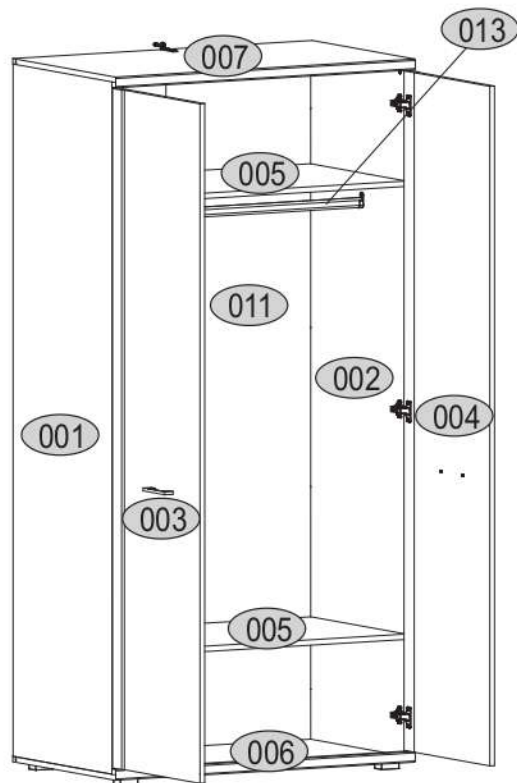

CONRAD 2D (skříň)

KÓD	ROZMĚR			BALÍČEK	
	ROZMĚR	ROZMĚR	ROZMĚR		
001	2048	583	16	1	2/3
002	2048	583	16	1	2/3
003	2010	505	16/22	1	3/3
004	2010	505	16/22	1	3/3
005	984	561	16	2	1/3
006	1018	606	16/32	1	1/3
007	1018	606	16/32	1	1/3
011	2066	501	2,5	2	2/3
013	979	30	16	1	1/3
PŘÍSLUŠENSTVÍ				1	1/3

<p>4x e1 Ø7x50</p> 	<p>24x f1 Ø8x30</p> 	<p>1x f3</p> 	<p>1x n14</p> 
<p>1x p17 Ø6x50</p> 	<p>32x p25 Ø3.5x16</p> 	<p>12x r1 15x12</p> 	<p>12x r16 Ø5x24</p> 
<p>12x s2</p> 	<p>1x z1</p> 	<p>4x p9</p> 	<p>8x p18</p> 
<p>2x n260.01</p> 	<p>4x k311.05</p> 	<p>2x c46</p> 	<p>12x l2</p> 
<p>6x a144</p> 	<p>6x b119</p> 	<p>2x n301</p> 	

1	r1 x8	r16 x4	f1 x12
----------	-----------------	------------------	------------------

2	a144 x6	p25 x12	c46 x2	p9 x4
----------	-------------------	-------------------	------------------	-----------------